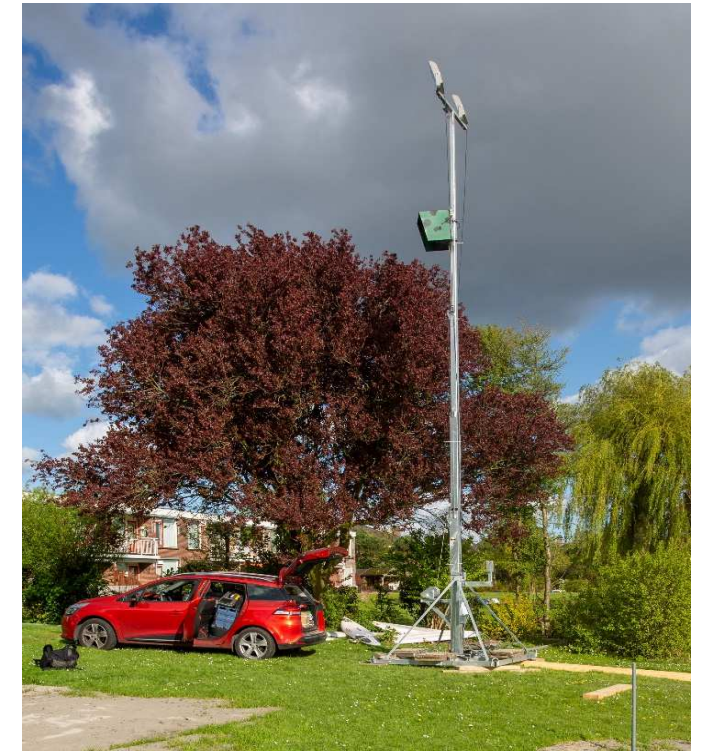

LOKATIE LICHTMAST